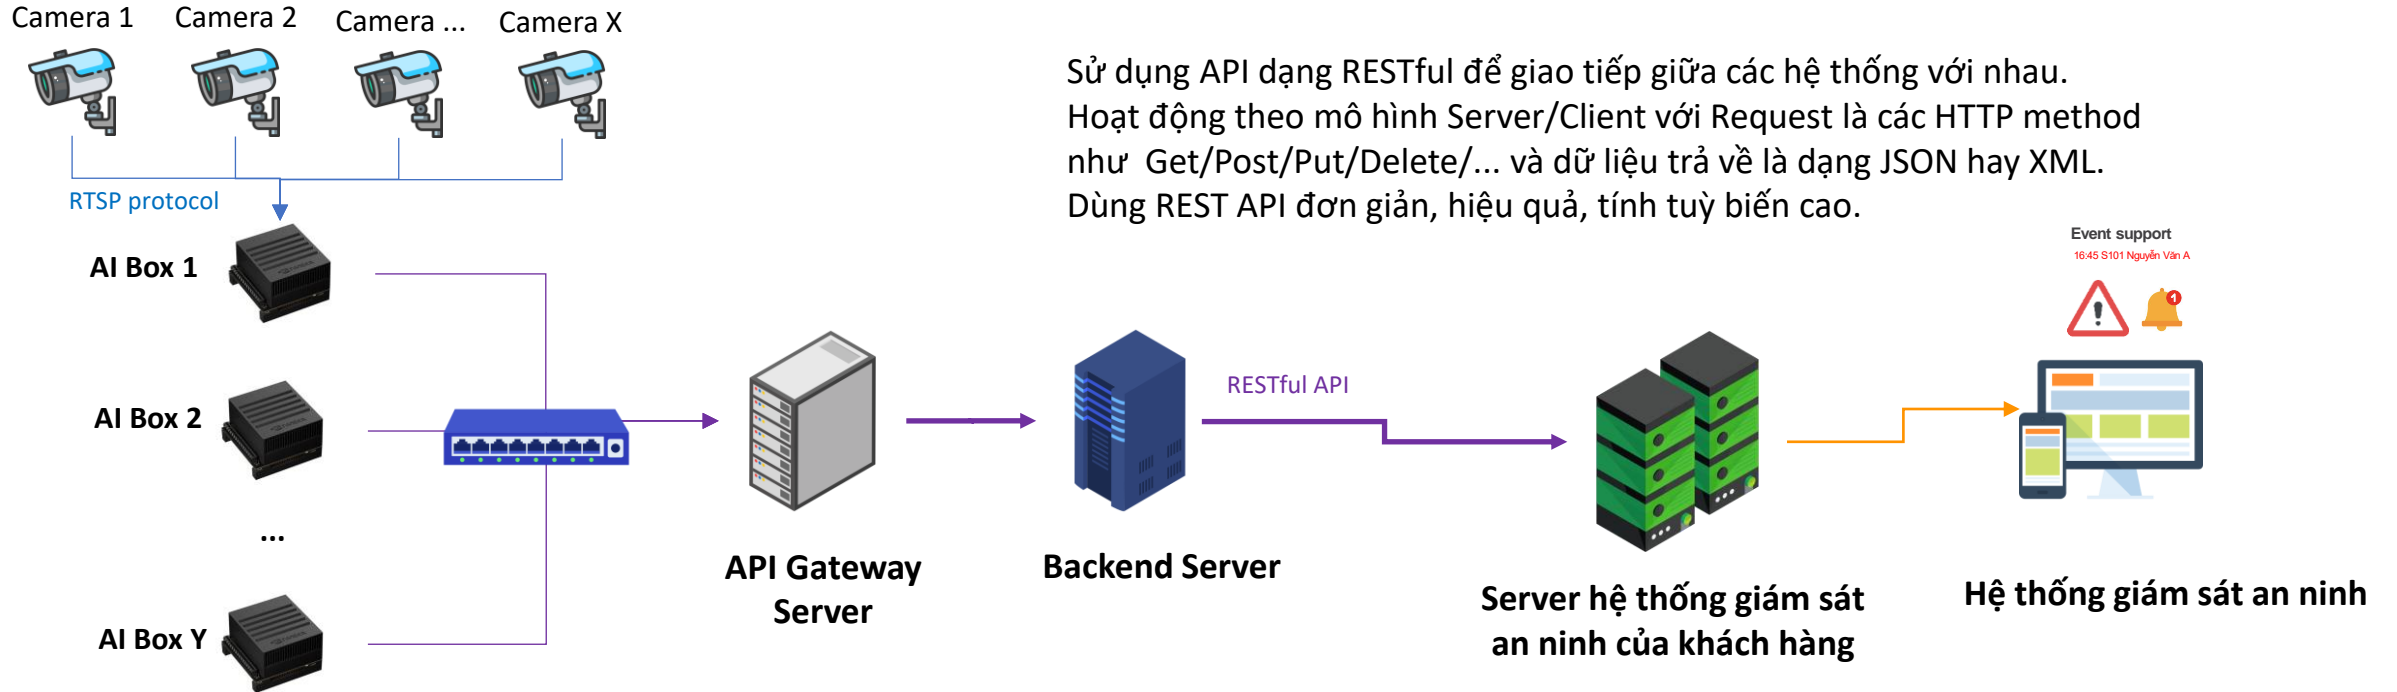

CÔNG TY CP THƯƠNG MẠI VÀ SẢN XUẤT TOÀN AN KHÁNH

AI nhận dạng loại xe và biển số

- Nhận dạng, phân biệt xe ô tô và xe máy
- Nhận dạng biển số xe và trích xuất ký tự

Giới thiệu tổng quan giải pháp AI nhận dạng loại xe và biển số

Giải pháp dùng công nghệ máy học (machine learning) & học sâu (deep learning)
Nhận dạng và phân biệt được xe ô tô và xe máy với độ chính xác trên 95%.
Nhận dạng biển số xe và trích xuất thành ký tự với độ chính xác trên 90%.
Sẵn sàng tích hợp vào bất kỳ hệ thống camera và cửa kiểm soát barrier ra/vào nào đang có trên thị trường Việt Nam.
Dễ dàng phát triển mở rộng với các hệ thống phần mềm an ninh đang có.

Mô hình hệ thống của giải pháp

Sử dụng API dạng RESTful để giao tiếp giữa các hệ thống với nhau.
 Hoạt động theo mô hình Server/Client với Request là các HTTP method như Get/Post/Put/Delete/... và dữ liệu trả về là dạng JSON hay XML.
 Dùng REST API đơn giản, hiệu quả, tính tùy biến cao.

Cấu hình các thành phần chính bên trong AI BOX
 * Tùy phiên bản, chạy tốt nhất với 6~12 luồng camera
 CPU: ARM Cortex v8.2 64-bit 8 Core
 GPU: Nvidia 1024 Ampere Core + 32 Tensor Core
 RAM: 16GB
 Hardisk SSD: 64GB
 Có thể kết nối dây mạng (LAN) hoặc không dây (Wifi).
 Kích thước của AI Box: 25 x 15 cm