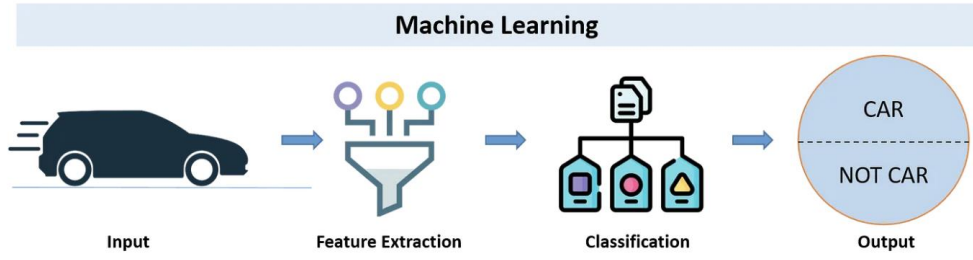

CÔNG TY CP THƯƠNG MẠI VÀ SẢN XUẤT TOÀN AN KHÁNH

AI nhận dạng loại xe và biển số

- Nhận dạng, phân biệt xe ô tô và xe máy
- Nhận dạng biển số xe và trích xuất ký tự

Giới thiệu tổng quan giải pháp AI nhận dạng loại xe và biển số

Giải pháp dùng công nghệ máy học (machine learning) & học sâu (deep learning)
Nhận dạng và phân biệt được xe ô tô và xe máy với độ chính xác trên 95%.
Nhận dạng biển số xe và trích xuất thành ký tự với độ chính xác trên 90%.
Sẵn sàng tích hợp vào bất kỳ hệ thống camera và cửa kiểm soát barrier ra/vào nào đang có trên thị trường Việt Nam.
Dễ dàng phát triển mở rộng với các hệ thống phần mềm an ninh đang có.