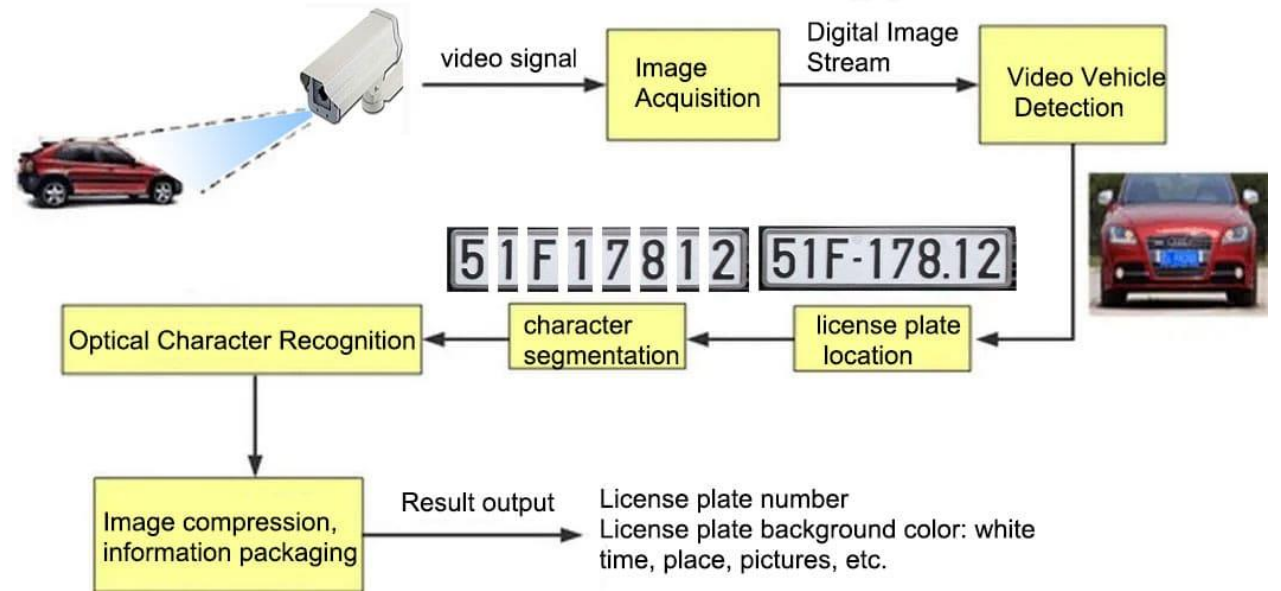

CÔNG TY CP THƯƠNG MẠI VÀ SẢN XUẤT TOÀN AN KHÁNH

AI nhận dạng loại xe và biển số

- Nhận dạng, phân biệt xe ô tô và xe máy
- Nhận dạng biển số xe và trích xuất ký tự

Giới thiệu tổng quan giải pháp AI nhận dạng loại xe và biển số

Giải pháp dùng công nghệ máy học (machine learning) & học sâu (deep learning)
Nhận dạng và phân biệt được xe ô tô và xe máy với độ chính xác trên 95%.
Nhận dạng biển số xe và trích xuất thành ký tự với độ chính xác trên 90%.
Sẵn sàng tích hợp vào bất kỳ hệ thống camera và cửa kiểm soát barrier ra/vào nào đang có trên thị trường Việt Nam.
Dễ dàng phát triển mở rộng với các hệ thống phần mềm an ninh đang có.

Mô hình hệ thống của giải pháp

Sử dụng API dạng RESTful để giao tiếp giữa các hệ thống với nhau.
 Hoạt động theo mô hình Server/Client với Request là các HTTP method như Get/Post/Put/Delete/... và dữ liệu trả về là dạng JSON hay XML.
 Dùng REST API đơn giản, hiệu quả, tính tùy biến cao.

Cấu hình các thành phần chính bên trong AI BOX
 * Tùy phiên bản, chạy tốt nhất với 6~12 luồng camera
 CPU: ARM Cortex v8.2 64-bit 8 Core
 GPU: Nvidia 1024 Ampere Core + 32 Tensor Core
 RAM: 16GB
 Hardisk SSD: 64GB
 Có thể kết nối dây mạng (LAN) hoặc không dây (Wifi).
 Kích thước của AI Box: 25 x 15 cm