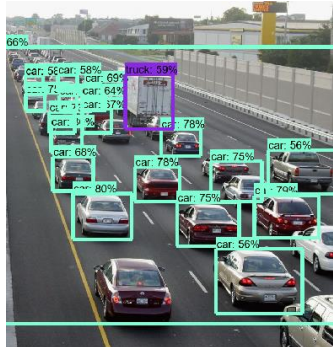

CÔNG TY CP THƯƠNG MẠI VÀ SẢN XUẤT TOÀN AN KHÁNH

AI nhận dạng loại xe và biển số

- Nhận dạng, phân biệt xe ô tô và xe máy
- Nhận dạng biển số xe và trích xuất ký tự

Giới thiệu tổng quan giải pháp AI nhận dạng loại xe và biển số

Giải pháp dùng công nghệ máy học (machine learning) & học sâu (deep learning)
Nhận dạng và phân biệt được xe ô tô và xe máy với độ chính xác trên 95%.
Nhận dạng biển số xe và trích xuất thành ký tự với độ chính xác trên 90%.
Sẵn sàng tích hợp vào bất kỳ hệ thống camera và cửa kiểm soát barrier ra/vào nào đang có trên thị trường Việt Nam.
Dễ dàng phát triển mở rộng với các hệ thống phần mềm an ninh đang có.