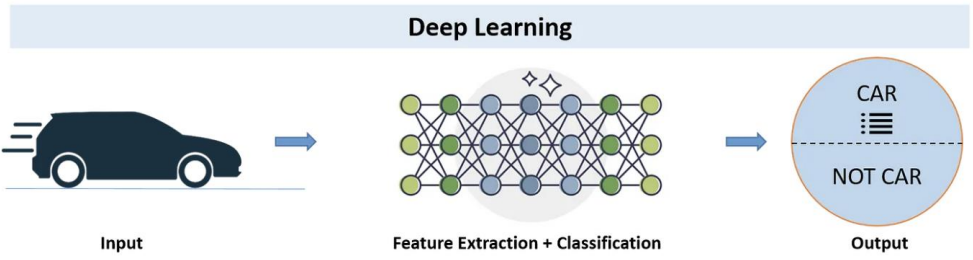

CÔNG TY CP THƯƠNG MẠI VÀ SẢN XUẤT TOÀN AN KHÁNH

AI nhận dạng loại xe và biển số

- Nhận dạng, phân biệt xe ô tô và xe máy
- Nhận dạng biển số xe và trích xuất ký tự

Giới thiệu tổng quan giải pháp AI nhận dạng loại xe và biển số

Giải pháp dùng công nghệ máy học (machine learning) & học sâu (deep learning)
Nhận dạng và phân biệt được xe ô tô và xe máy với độ chính xác trên 95%.
Nhận dạng biển số xe và trích xuất thành ký tự với độ chính xác trên 90%.
Sẵn sàng tích hợp vào bất kỳ hệ thống camera và cửa kiểm soát barrier ra/vào nào đang có trên thị trường Việt Nam.
Dễ dàng phát triển mở rộng với các hệ thống phần mềm an ninh đang có.