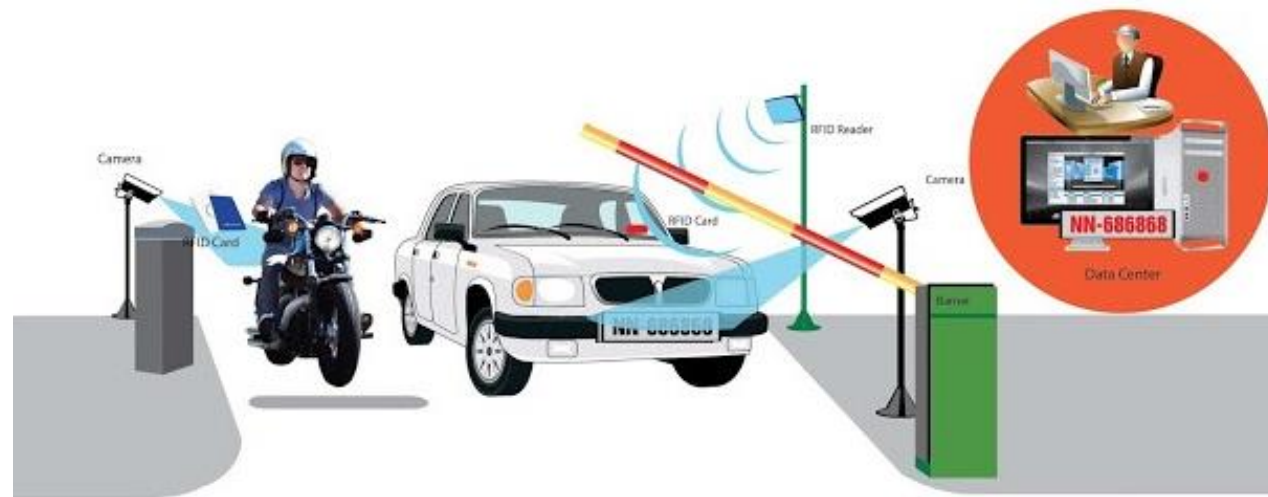

CÔNG TY CP THƯƠNG MẠI VÀ SẢN XUẤT TOÀN AN KHÁNH

AI nhận dạng loại xe và biển số

- Nhận dạng, phân biệt xe ô tô và xe máy
- Nhận dạng biển số xe và trích xuất ký tự